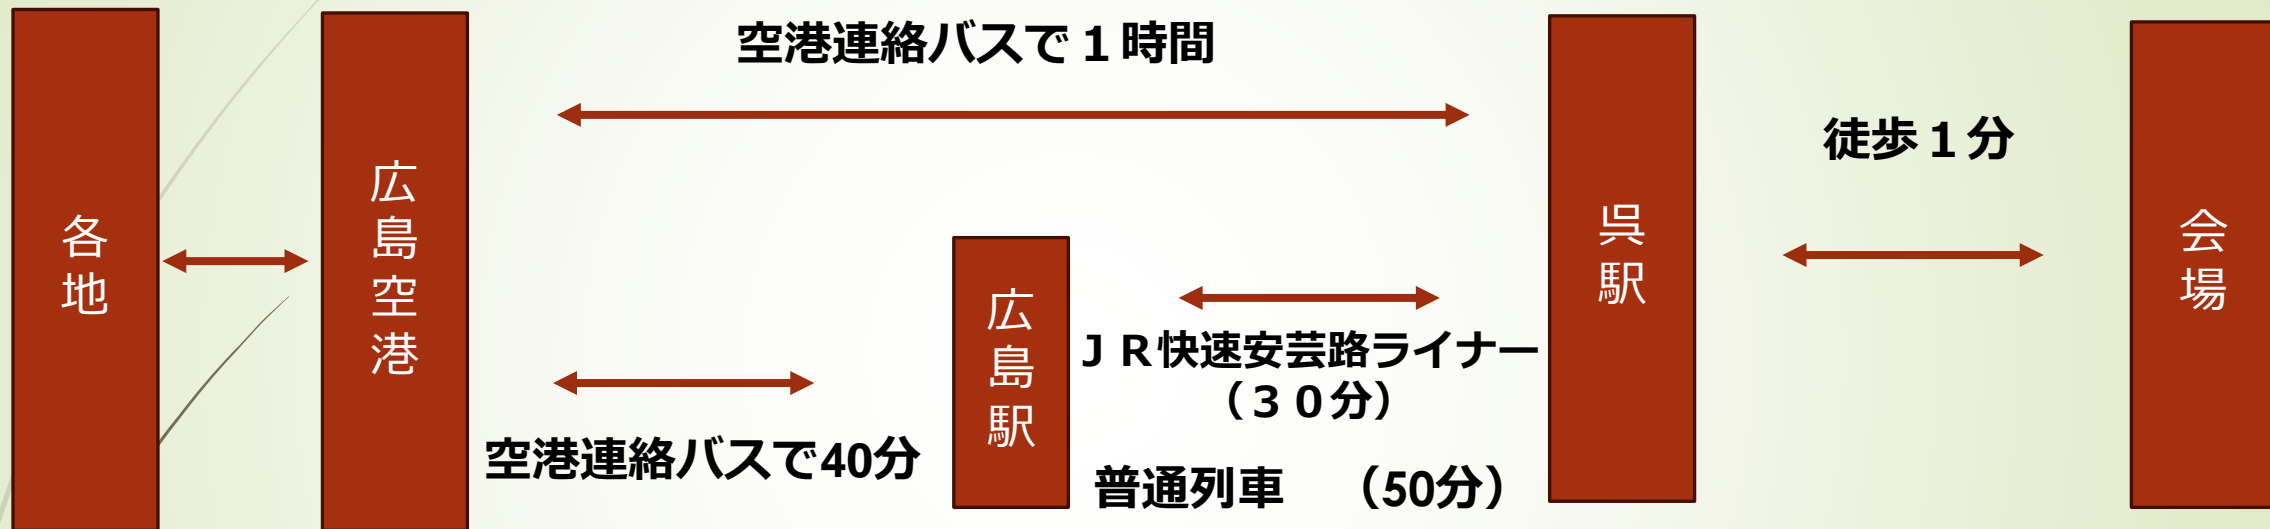

飛行機ご利用の場合

広島空港と呉駅をつなぐ空港連絡バス「呉～広島空港線」利用

ご注意

- ※空港バスは定員制となっております。満席の場合、次のバスのご利用となります。
- ※呉までのバスが満席の場合、広島駅までのバスをご利用いただき、広島駅から電車をご利用いただき呉までお越しいただく方法もあります。
- ※参考までに掲載したアクセス方法です。アクセスはいろいろありますので、ご自身で確認し、会場をお越しく下さい

電車ご利用の場合

各地～広島駅～電車をご利用の場合

ご注意

※ J R 快速安芸路ライナーは乗車時間 30分ほどです

※ 普通列車 J R 呉線は乗車時間 50分ほどとなります

※ 参考までに掲載したアクセス方法です。アクセスはいろいろありますので、ご自身で確認し、会場をお越してください