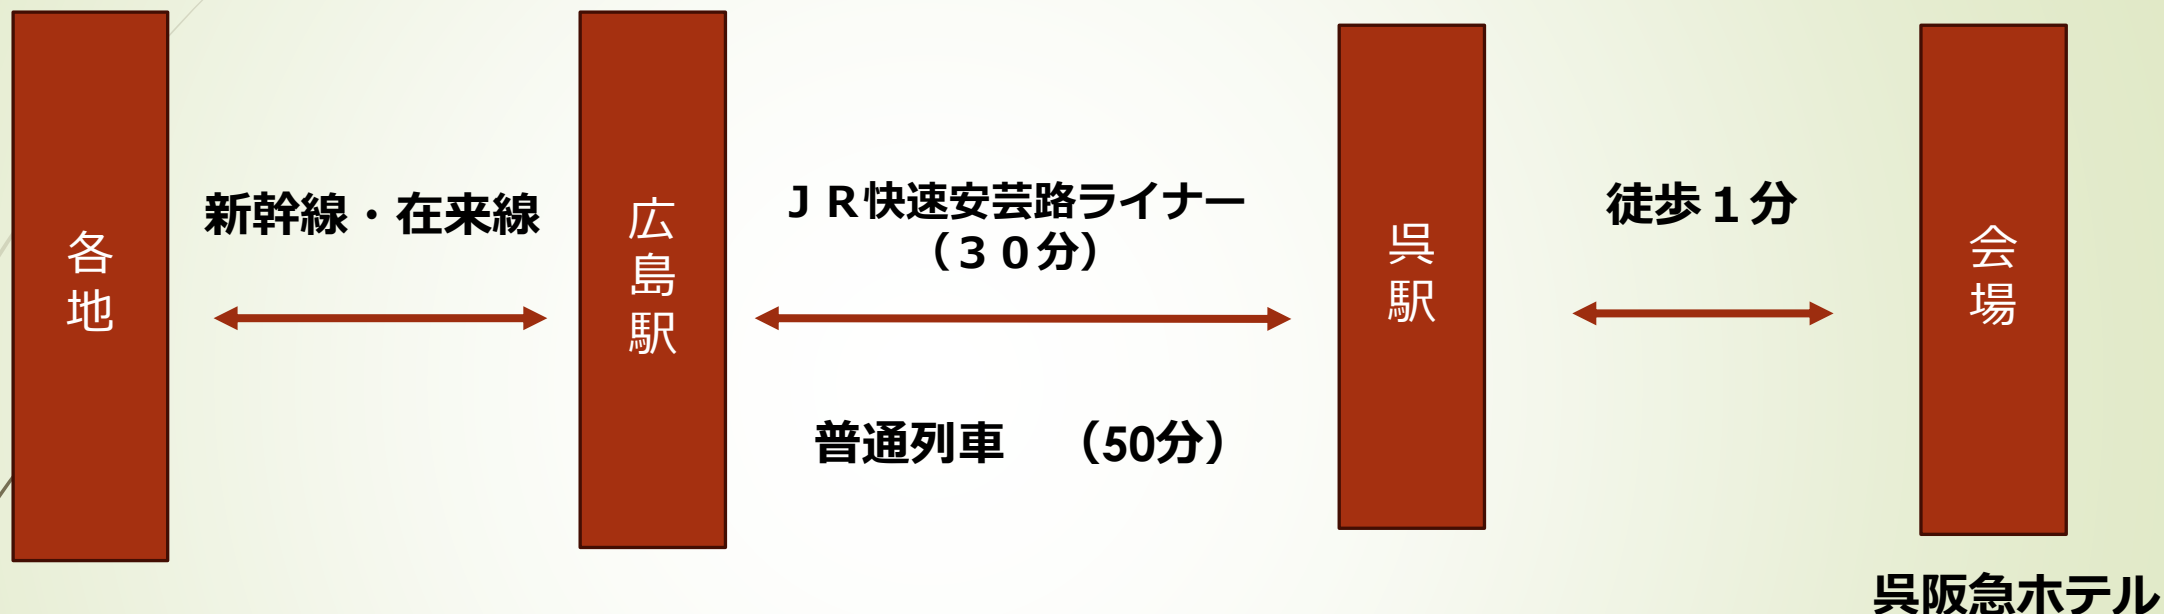

飛行機ご利用の場合

広島空港と呉駅をつなぐ空港連絡バス「呉～広島空港線」利用

ご注意

- ※空港バスは定員制となっております。満席の場合、次のバスのご利用となります。
- ※呉までのバスが満席の場合、広島駅までのバスをご利用いただき、広島駅から電車をご利用いただき呉までお越しいただく方法もあります。
- ※参考までに掲載したアクセス方法です。アクセスはいろいろありますので、ご自身で確認し、会場をお越しく下さい

電車ご利用の場合

各地～広島駅～電車をご利用の場合

ご注意

※ J R 快速安芸路ライナーは乗車時間 30分ほどです

※ 普通列車 J R 呉線は乗車時間 50分ほどとなります

※ 参考までに掲載したアクセス方法です。アクセスはいろいろありますので、ご自身で確認し、会場をお越してください